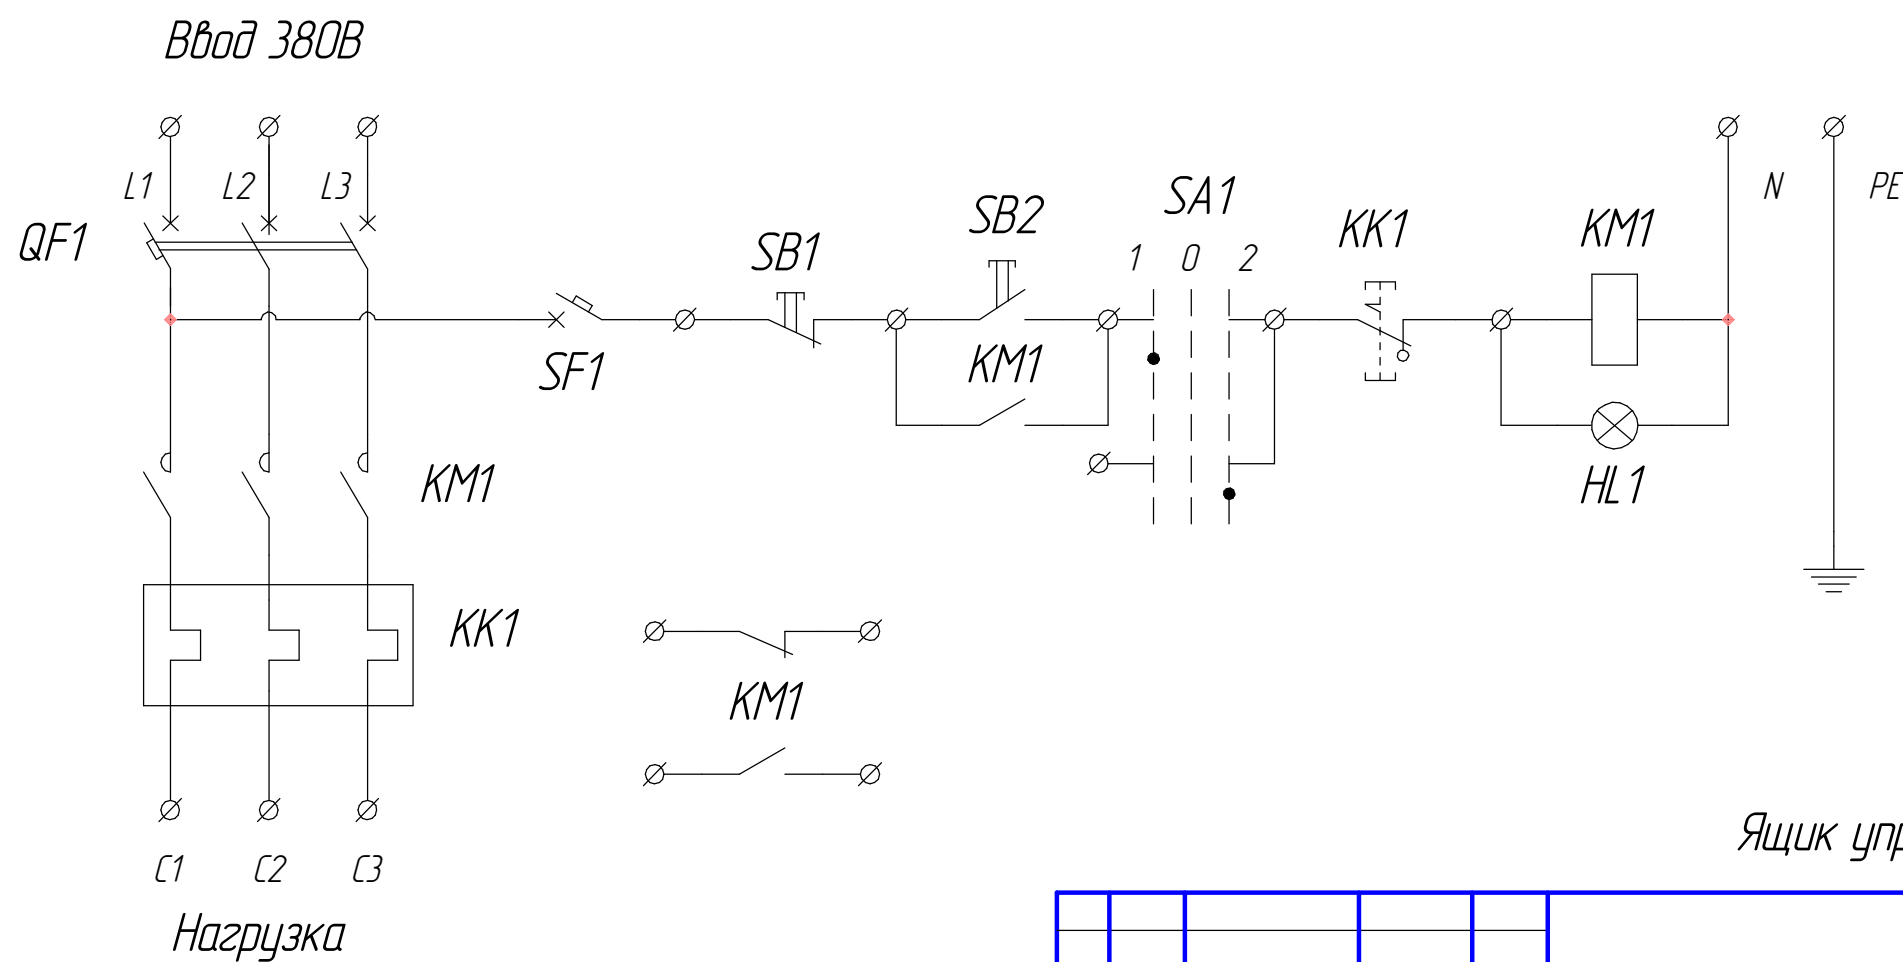

Ящик управления Я5110-XX74

Ящик управления Я5111-XX74

Подп. и дата

Инв. № дубл.

Взам. инв. №

Подп. и дата

Инв. № подл.

Изм.	Лист	№ докум.	Подп.	Дата

Ящик управления Я5124-ХХ74

Инв. № подл.	Подп. и дата
Взам. инв. №	Инв. № дубл.
Подп. и дата	Подп. и дата

Изм.	Лист	№ докум.	Подп.	Дата

Подп. и дата

Инв. № дубл.

Взам. инв. №

Подп. и дата

Инв. № подл.

Изм.	Лист	№ докум.	Подп.	Дата

Лист

3

Ввод 380В

Ящик управления Я54.25-ХХ74

Инв. № подл.	Подп. и дата
Взам. инв. №	Инв. № дубл.
Подп. и дата	Подп. и дата

Изм.	Лист	№ докум.	Подп.	Дата
------	------	----------	-------	------