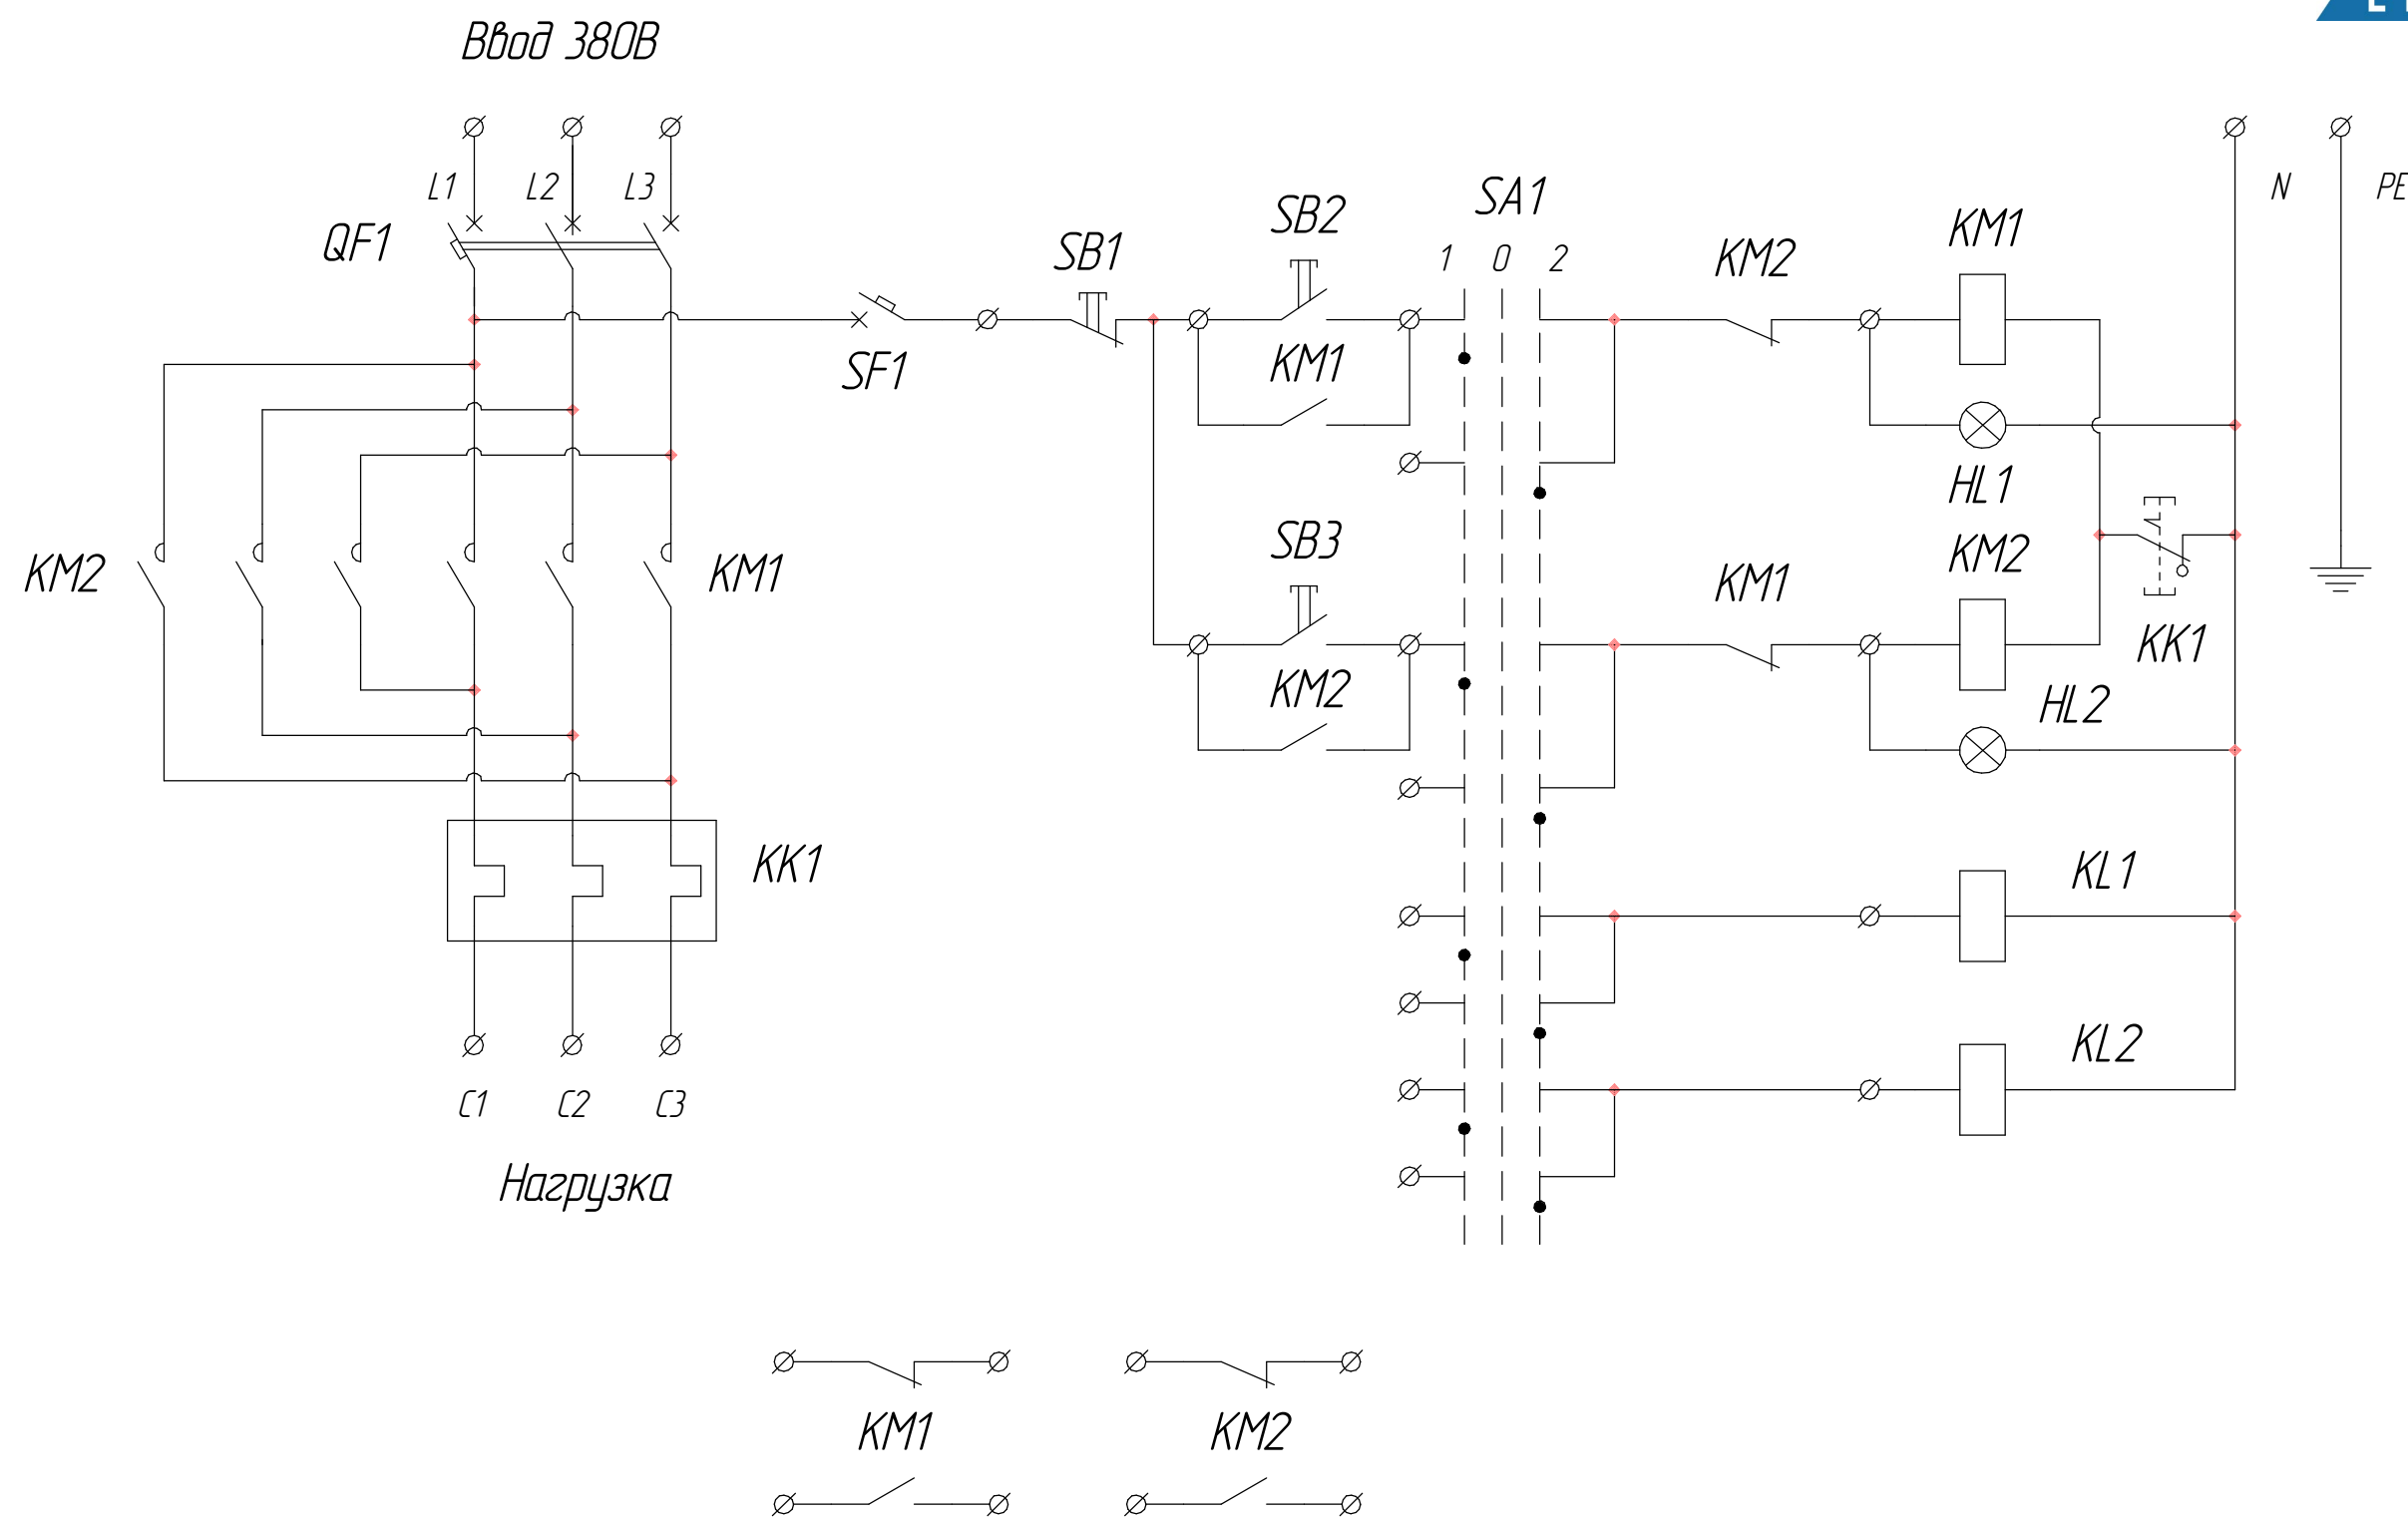

Изм.	Лист	№ докум.	Подп.	Дата

Лист

3

Ввод 380В

Ящик управления Я54.25-ХХ74

Инв. № подл.	Подп. и дата
Взам. инв. №	Инв. № дубл.
Подп. и дата	Подп. и дата

Изм.	Лист	№ докум.	Подп.	Дата
------	------	----------	-------	------