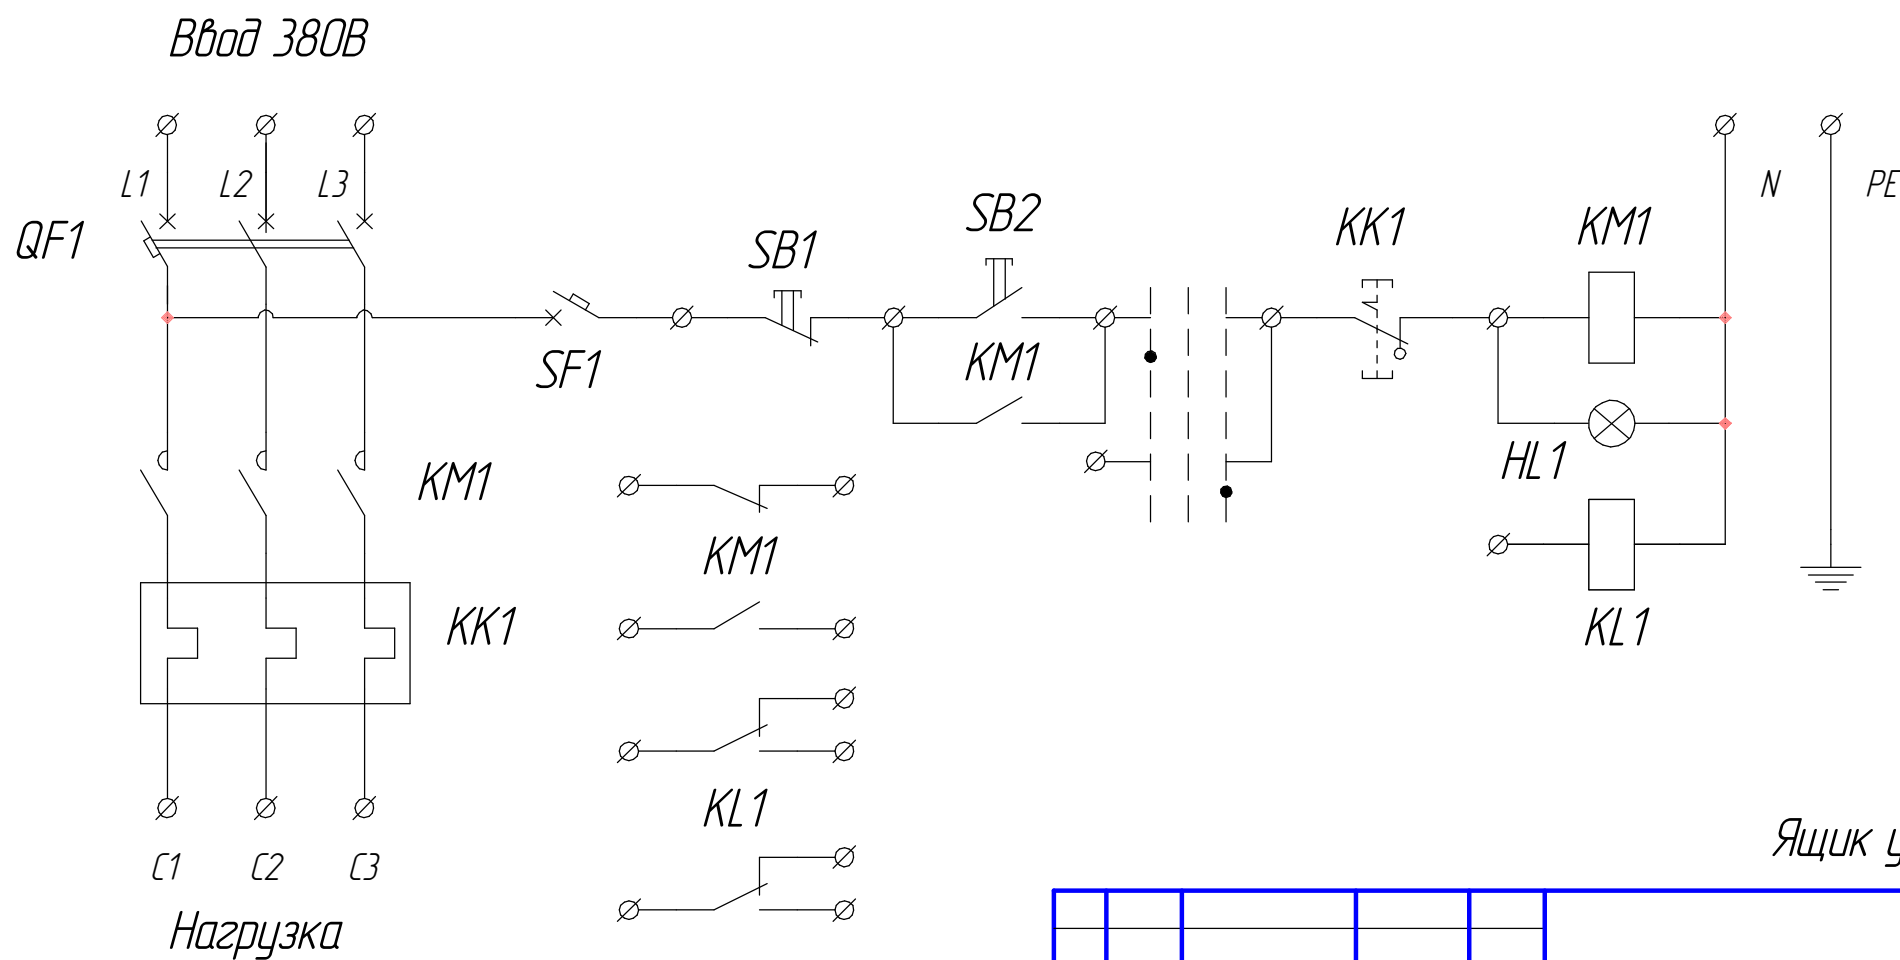

Подп. и дата

Инв. № дубл.

Взам. инв. №

Подп. и дата

Инв. № подл.

Изм.	Лист	№ докум.	Подп.	Дата

Лист

3