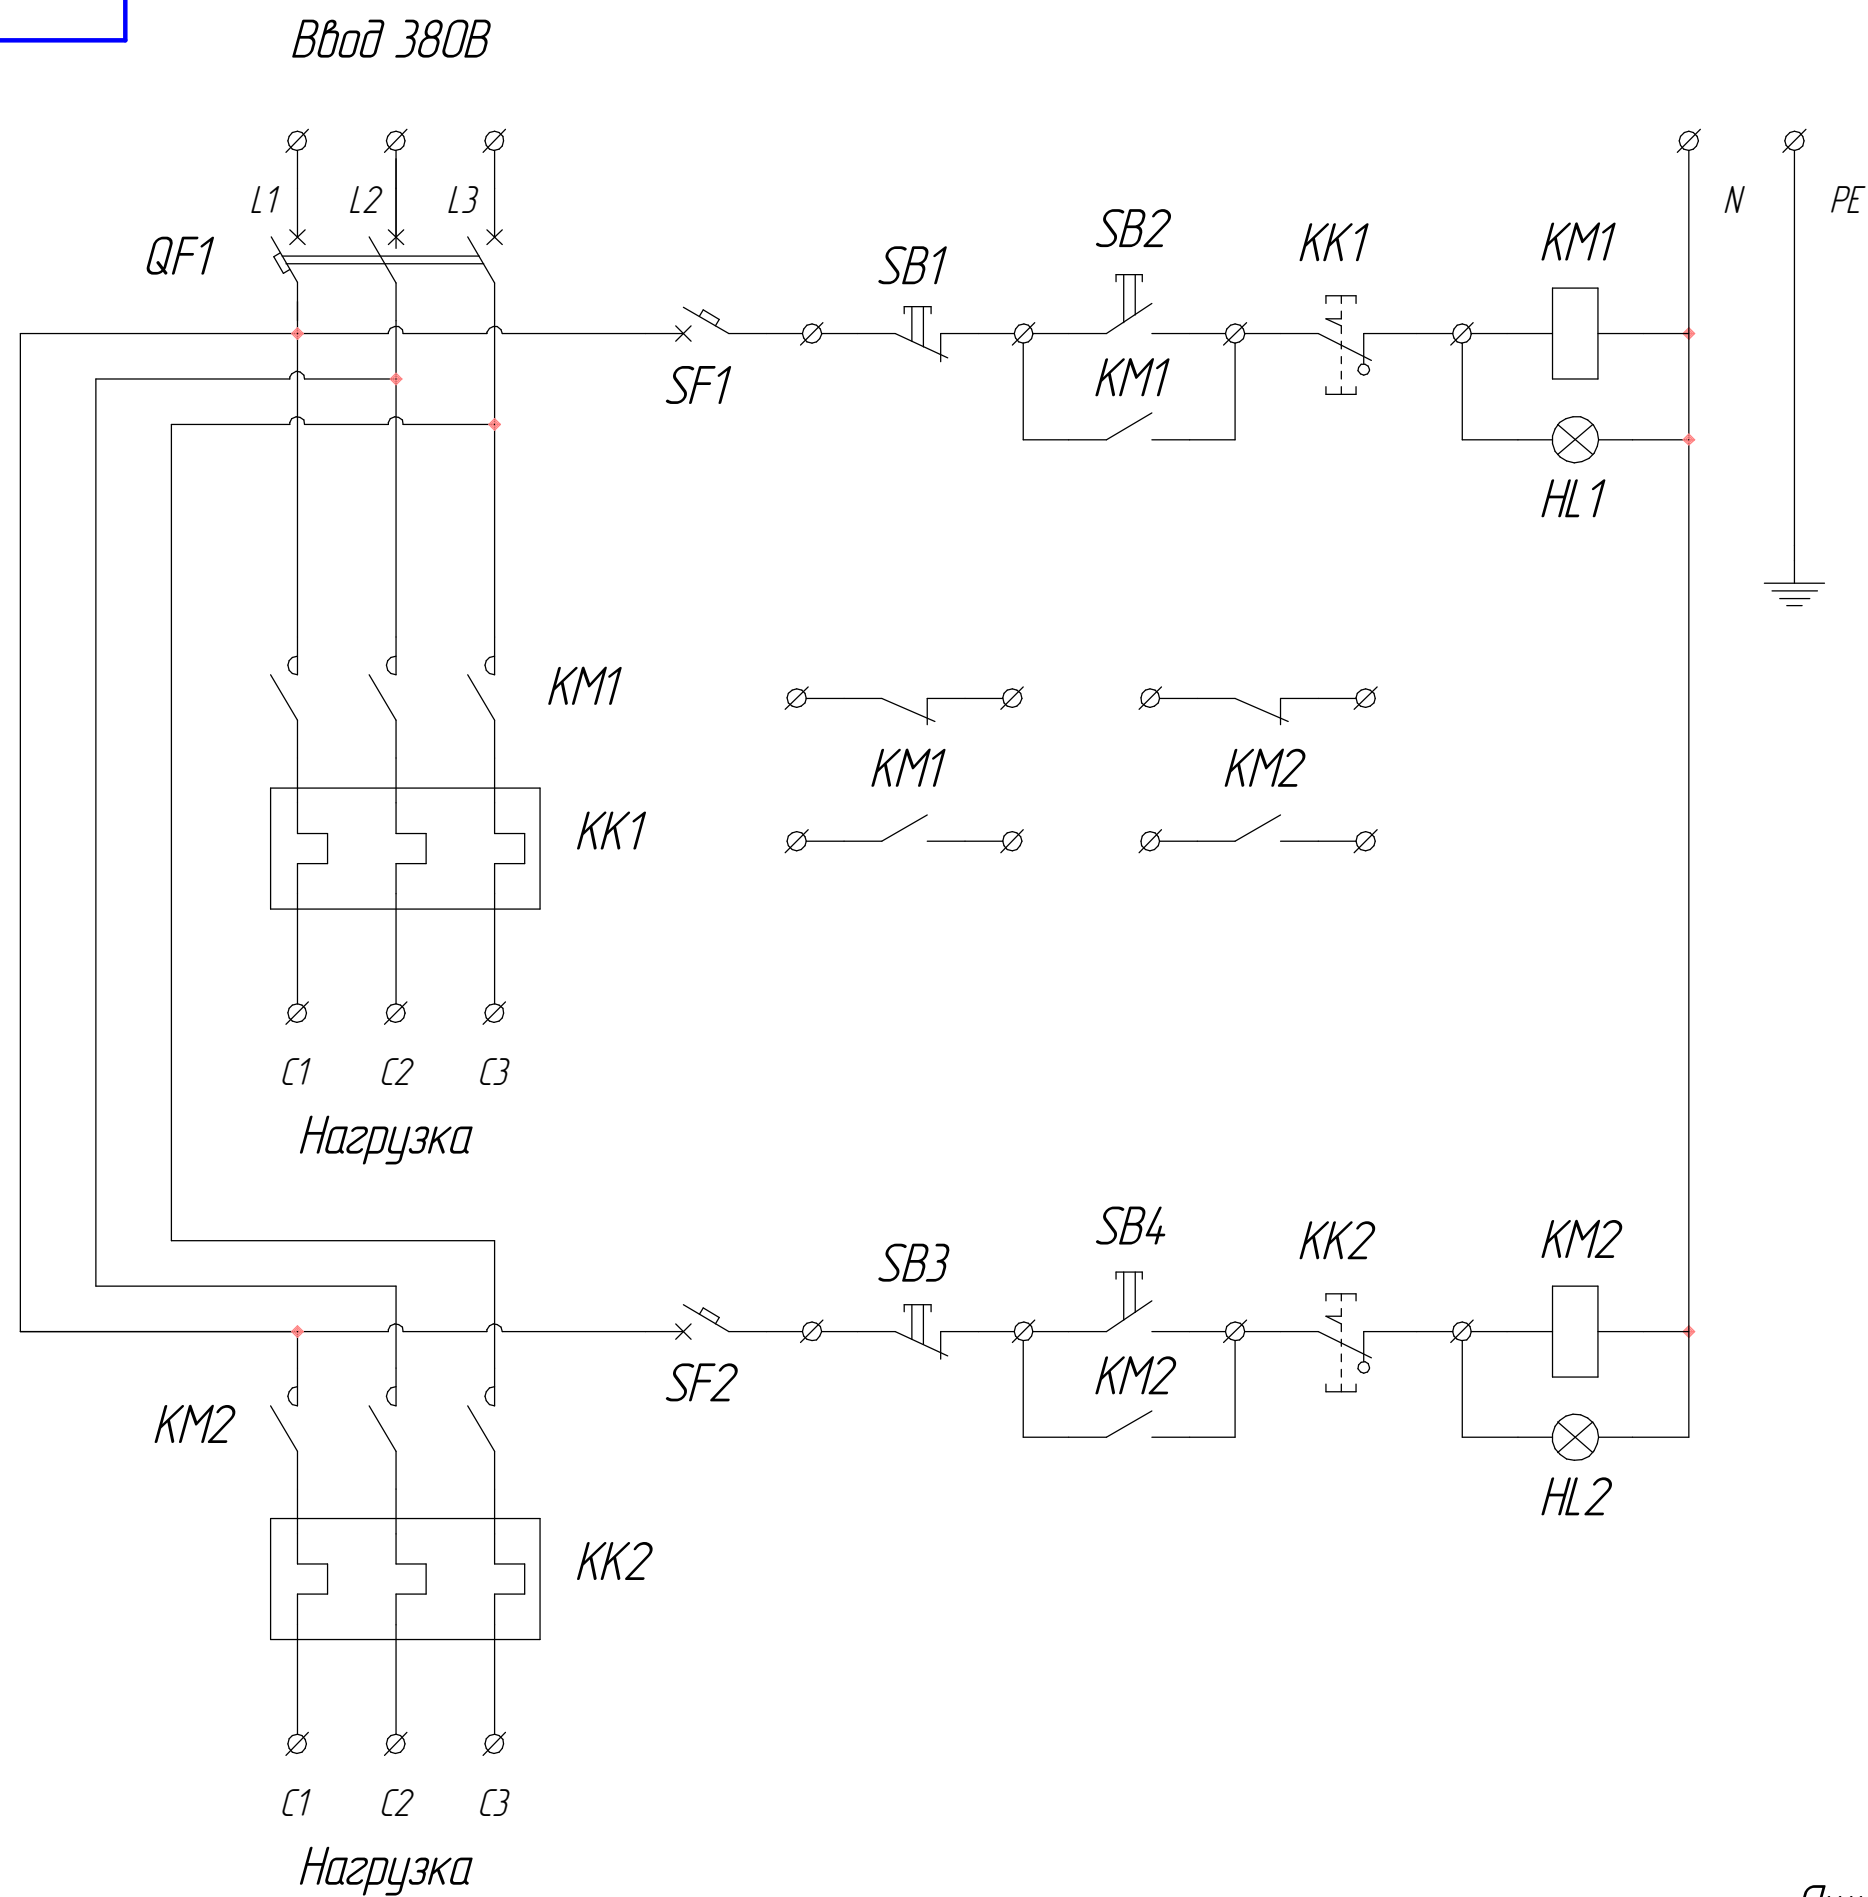

Ящик управления Я5110-XX74

Ящик управления Я5111-XX74

Подп. и дата

Инв. № дубл.

Взам. инв. №

Подп. и дата

Инв. № подл.

Изм.	Лист	№ докум.	Подп.	Дата

Ящик управления Я5124-ХХ74

Инв. № подл.	Подп. и дата
Взам. инв. №	Инв. № дубл.
Подп. и дата	Подп. и дата

Изм.	Лист	№ докум.	Подп.	Дата

Подп. и дата

Инв. № дубл.

Взам. инв. №

Подп. и дата

Инв. № подл.

Изм.	Лист	№ докум.	Подп.	Дата

Лист

3

Ввод 380В

Ящик управления Я54.25-ХХ74

Инв. № подл.	Подп. и дата
Взам. инв. №	Инв. № дубл.
Подп. и дата	Подп. и дата

Изм.	Лист	№ докум.	Подп.	Дата
------	------	----------	-------	------