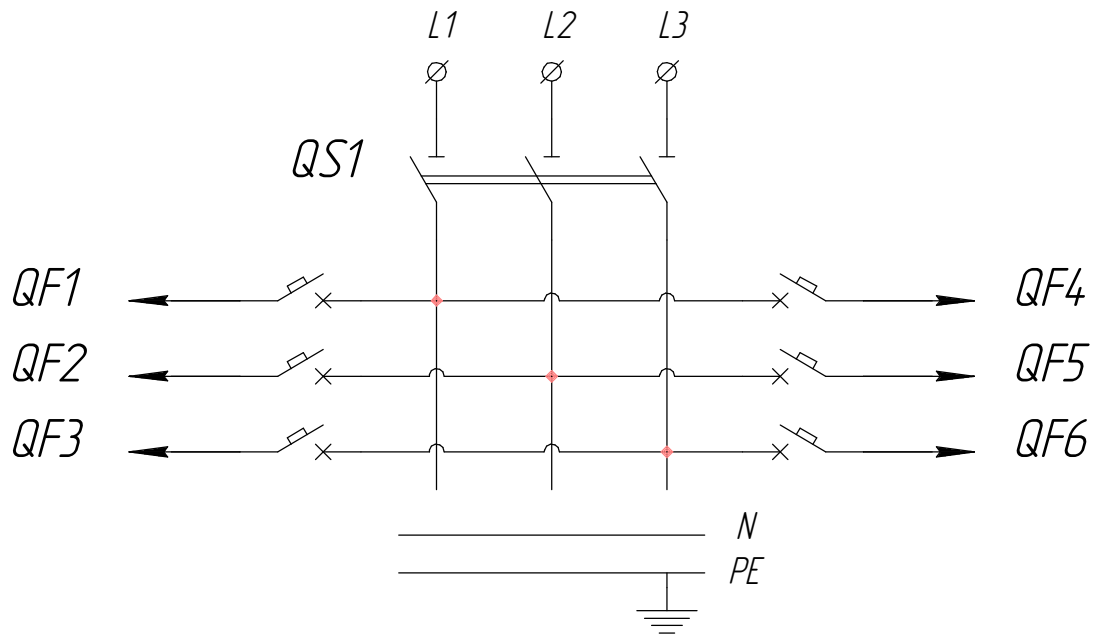

Пункт распределительный ПР11-1054-Х3 У3

Ввод 380В

Пункт распределительный ПР11-3047-Х3 У3

Ввод 380В

Инв. № подл.	Подп. и дата
Взам. инв. №	Инв. № дцкл.
Подп. и дата	Подп. и дата

Лист

Изм. Лист № докум. Подп. Дата

Копировал

Формат А4