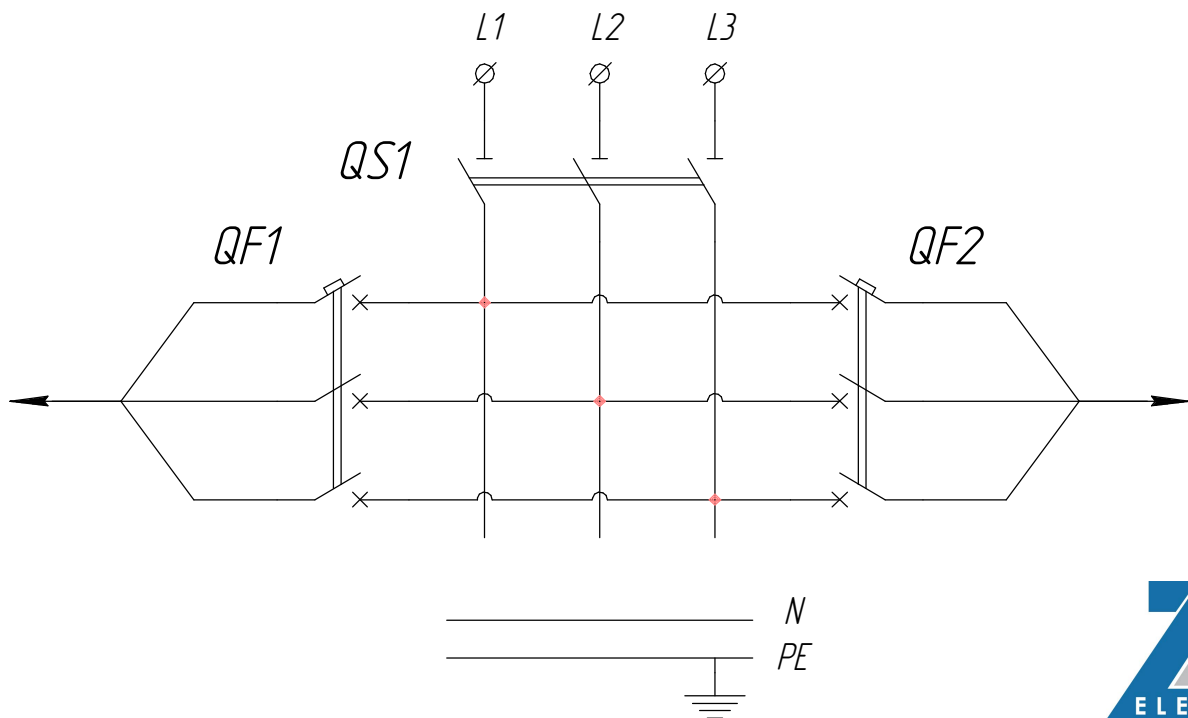

Пункт распределительный ПР11-1054-Х3 У3

Ввод 380В

Пункт распределительный ПР11-3047-Х3 У3

Ввод 380В

Инв. № подл.	Подп. и дата
Взам. инв. №	Инв. № дцкл.
Подп. и дата	Подп. и дата

Лист

Изм. Лист № докум. Подп. Дата

Копировал

Формат А4