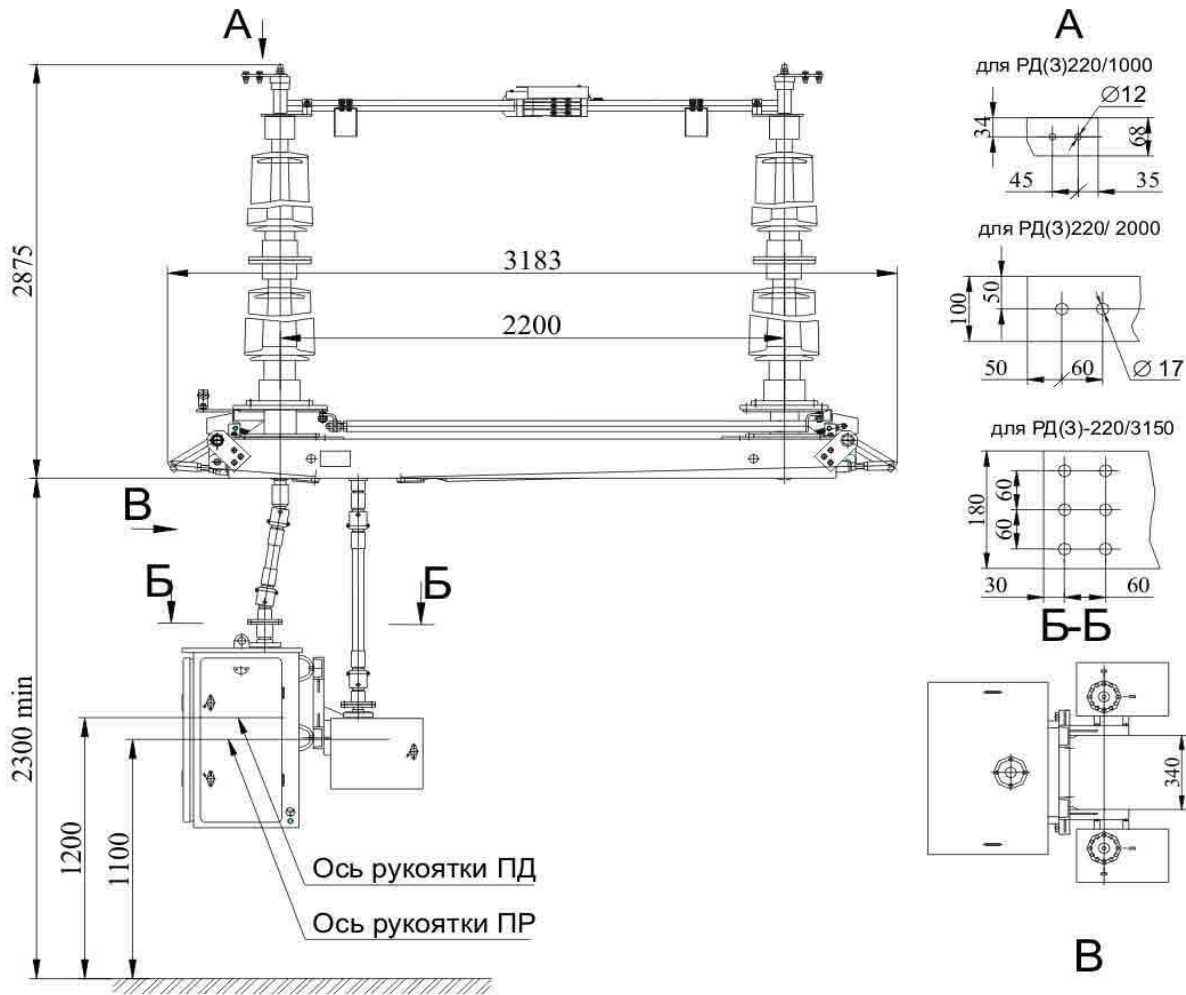

ГАБАРИТНЫЕ, УСТАНОВОЧНЫЕ И ПРИСОЕДИНИТЕЛЬНЫЕ РАЗМЕРЫ

Разъединитель РД(З)-220/1000 УХЛ1

Установочные размеры полюса разъединителя