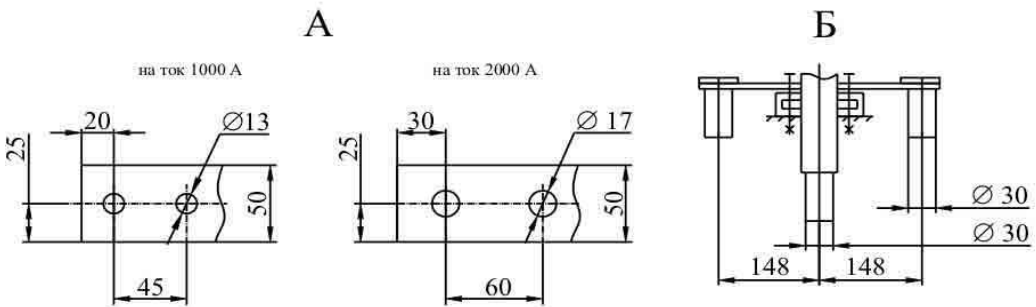

ГАБАРИТНЫЕ, УСТАНОВОЧНЫЕ И ПРИСОЕДИНИТЕЛЬНЫЕ РАЗМЕРЫ

Разъединитель РД(З)-110/1000 У1

Установочные размеры полюса разъединителя