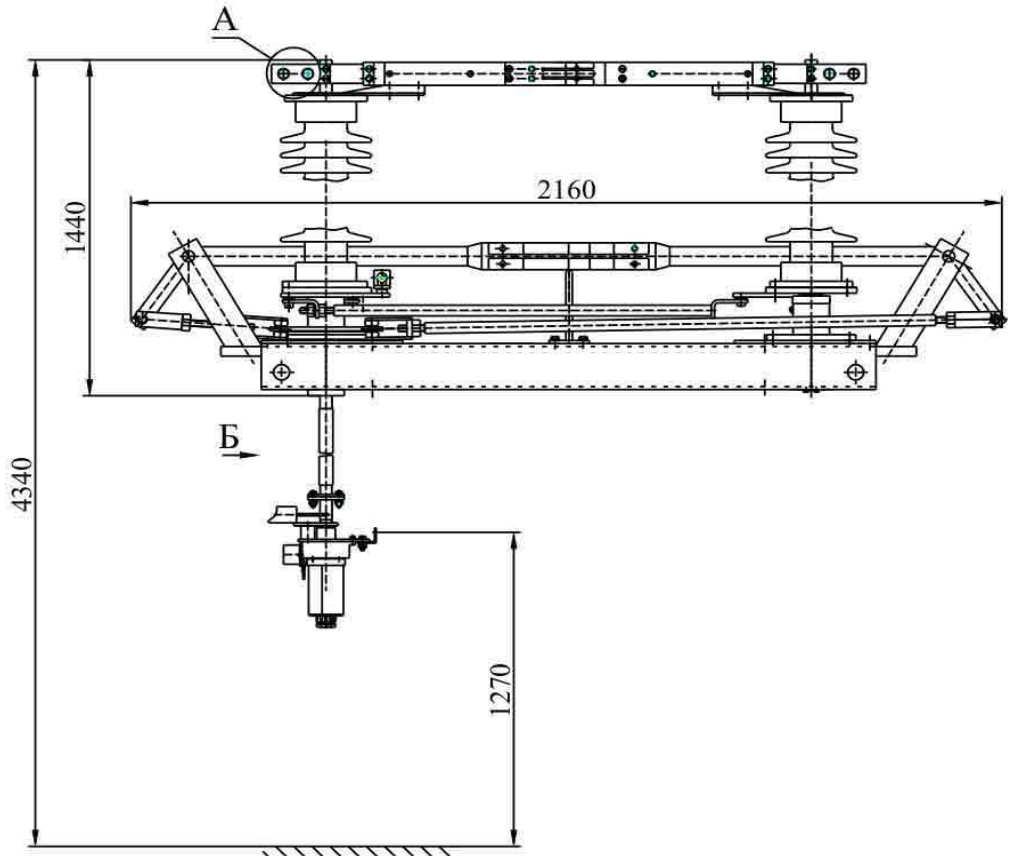

ГАБАРИТНЫЕ, УСТАНОВОЧНЫЕ И ПРИСОЕДИНИТЕЛЬНЫЕ РАЗМЕРЫ

Разъединитель РД(З)-110/1000 У1

Установочные размеры полюса разъединителя