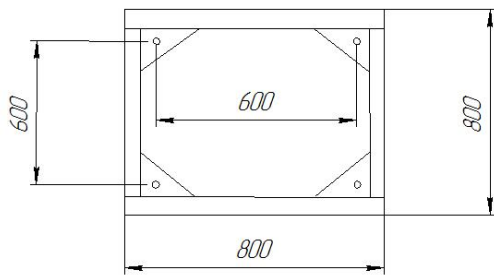

ТУ У 27.1-34869520-004:2013

Камера сборная КСО-393

Изд. № лист. Лист и дата. Взам. инв. №. Инв. № докум. Лист и дата.

Данный габарит подходит для камер КСО со схемами без вакуумных выключателей
 Габаритные и установочные размеры могут быть изменены
 по согласованию с заказчиком, либо по требованию проектного решения.
 Так же ЧП "ЗЭП" имеет возможность разработать и изготовить для Вас
 камеры КСО нестандартного исполнения.

ЕЮЗ-700-0256987Е-1/27 К РЛ

Камера сборная КСО-393 с вакуумным выключателем

Габаритные и установочные размеры могут быть изменены по согласованию с заказчиком, либо по требованию проектного решения. Так же ЧП "ЗЭП" имеет возможность разработать и изготовить для Вас камеры КСО нестандартного исполнения.