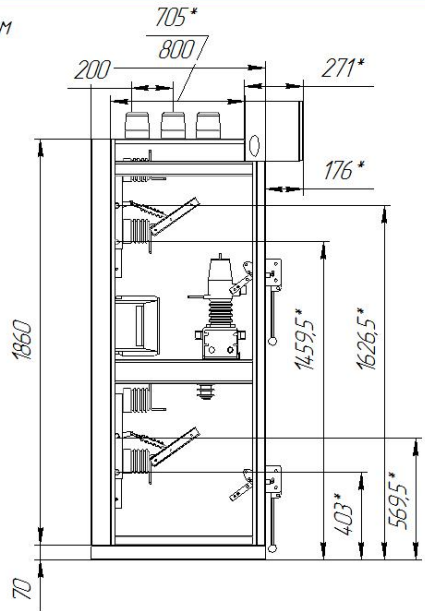

ТУ У 27.1-34869520-004:2013

Камера сборная КСО-393

Изд. № лист. Лист и дата. Взам. инв. №. Инв. № докум. Лист и дата.

Данный габарит подходит для камер КСО со схемами без вакуумных выключателей
 Габаритные и установочные размеры могут быть изменены
 по согласованию с заказчиком, либо по требованию проектного решения.
 Так же ЧП "ЗЭП" имеет возможность разработать и изготовить для Вас
 камеры КСО нестандартного исполнения.

ЕЮЗ-700-0256987Е-1/27 К РЛ

Камера сборная КСО-393 с вакуумным выключателем

Габаритные и установочные размеры могут быть изменены по согласованию с заказчиком, либо по требованию проектного решения. Так же ЧП "ЗЭП" имеет возможность разработать и изготовить для Вас камеры КСО нестандартного исполнения.