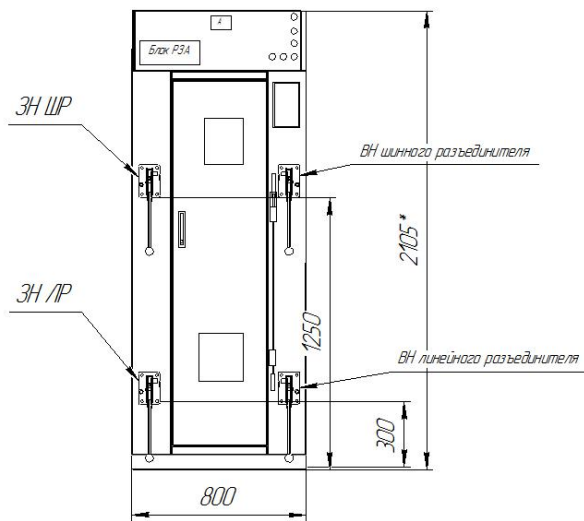

ТУ У 27.1-34869520-004:2013

Камера сборная КСО-393

Изд. № лист. Лист и дата. Взам. инв. №. Инв. № докум. Лист и дата.

Данный габарит подходит для камер КСО со схемами без вакуумных выключателей
 Габаритные и установочные размеры могут быть изменены
 по согласованию с заказчиком, либо по требованию проектного решения.
 Так же ЧП "ЗЭП" имеет возможность разработать и изготовить для Вас
 камеры КСО нестандартного исполнения.

ЕЮЗ-700-0256987Е-1/27 К РЛ

Камера сборная КСО-393 с вакуумным выключателем

Габаритные и установочные размеры могут быть изменены по согласованию с заказчиком, либо по требованию проектного решения. Так же ЧП "ЗЭП" имеет возможность разработать и изготовить для Вас камеры КСО нестандартного исполнения.