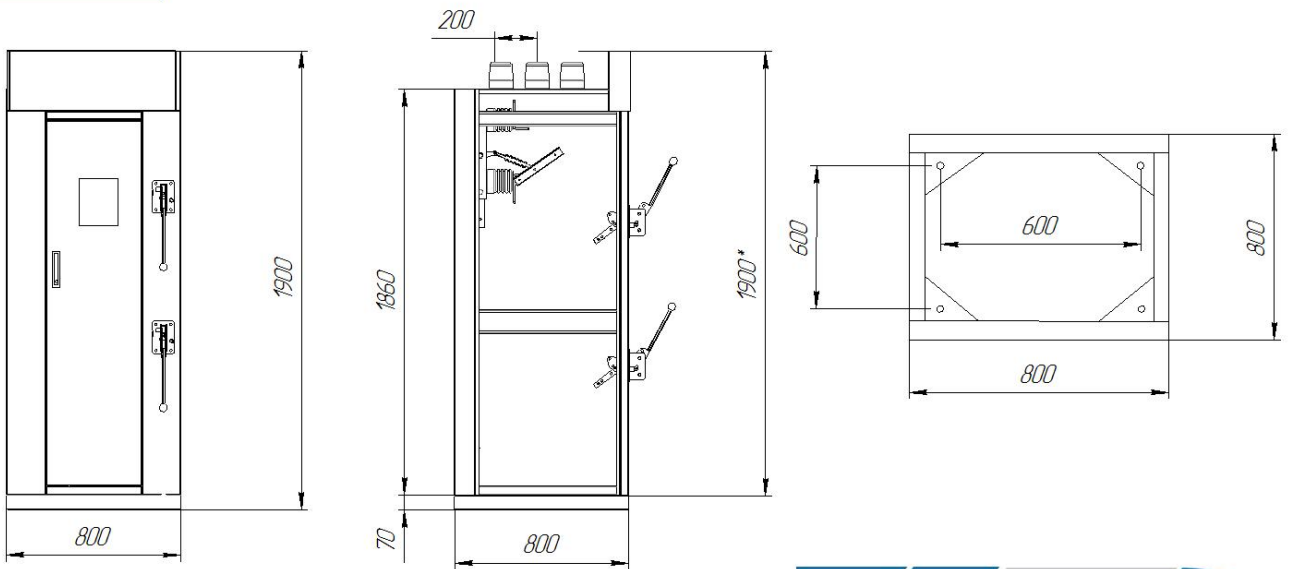

ТУ У 27.1-34869520-004:2013

Камера сборная КСО-393

Изд. № лист. Лист и дата. Взам. инв. №. Инв. № докум. Лист и дата.

Данный габарит подходит для камер КСО со схемами без вакуумных выключателей
 Габаритные и установочные размеры могут быть изменены
 по согласованию с заказчиком, либо по требованию проектного решения.
 Так же ЧП "ЗЭП" имеет возможность разработать и изготовить для Вас
 камеры КСО нестандартного исполнения.

ЕЮЗ-700-0256987Е-1/27 К РЛ

Камера сборная КСО-393 с вакуумным выключателем

Габаритные и установочные размеры могут быть изменены по согласованию с заказчиком, либо по требованию проектного решения. Так же ЧП "ЗЭП" имеет возможность разработать и изготовить для Вас камеры КСО нестандартного исполнения.